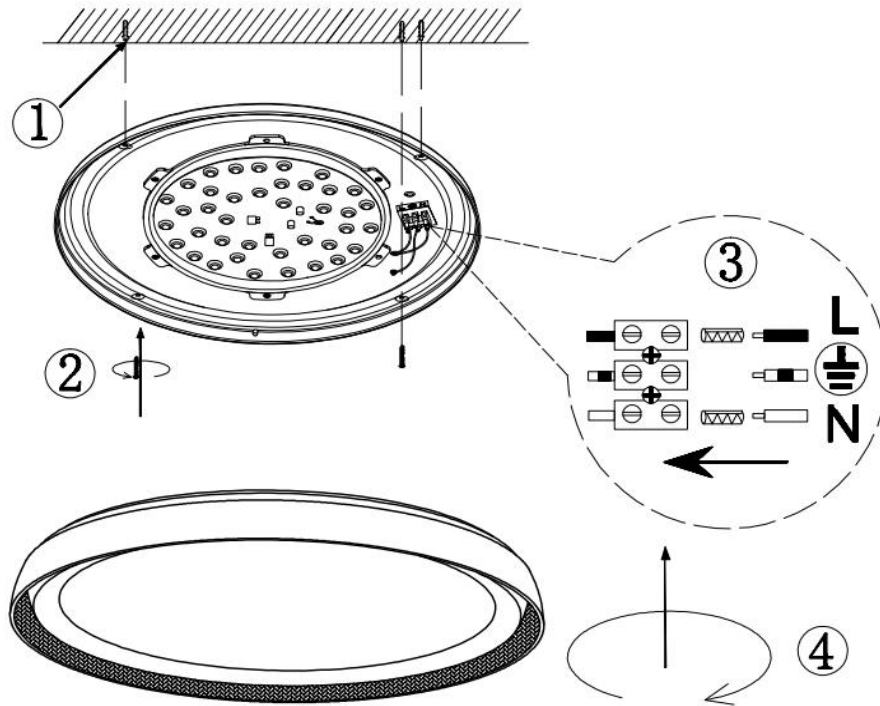

(SR) UPOZORENJE!

Prije početka montaže, pažljivo pročitajte sigurnosne upute!

230V~ 50Hz, 1 x LED 18W

reality-leuchten.de/
R62371100