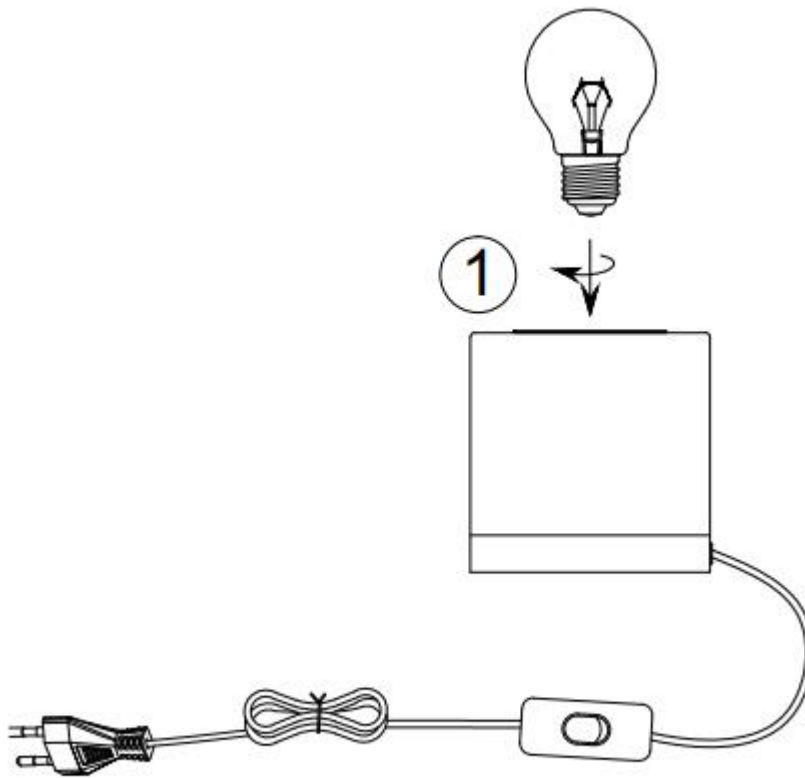

(SR) UPOZORENJE!

Prije početka montaže, pažljivo pročitajte sigurnosne upute!

230V ~ 50Hz, 1 x E27/max. 40W