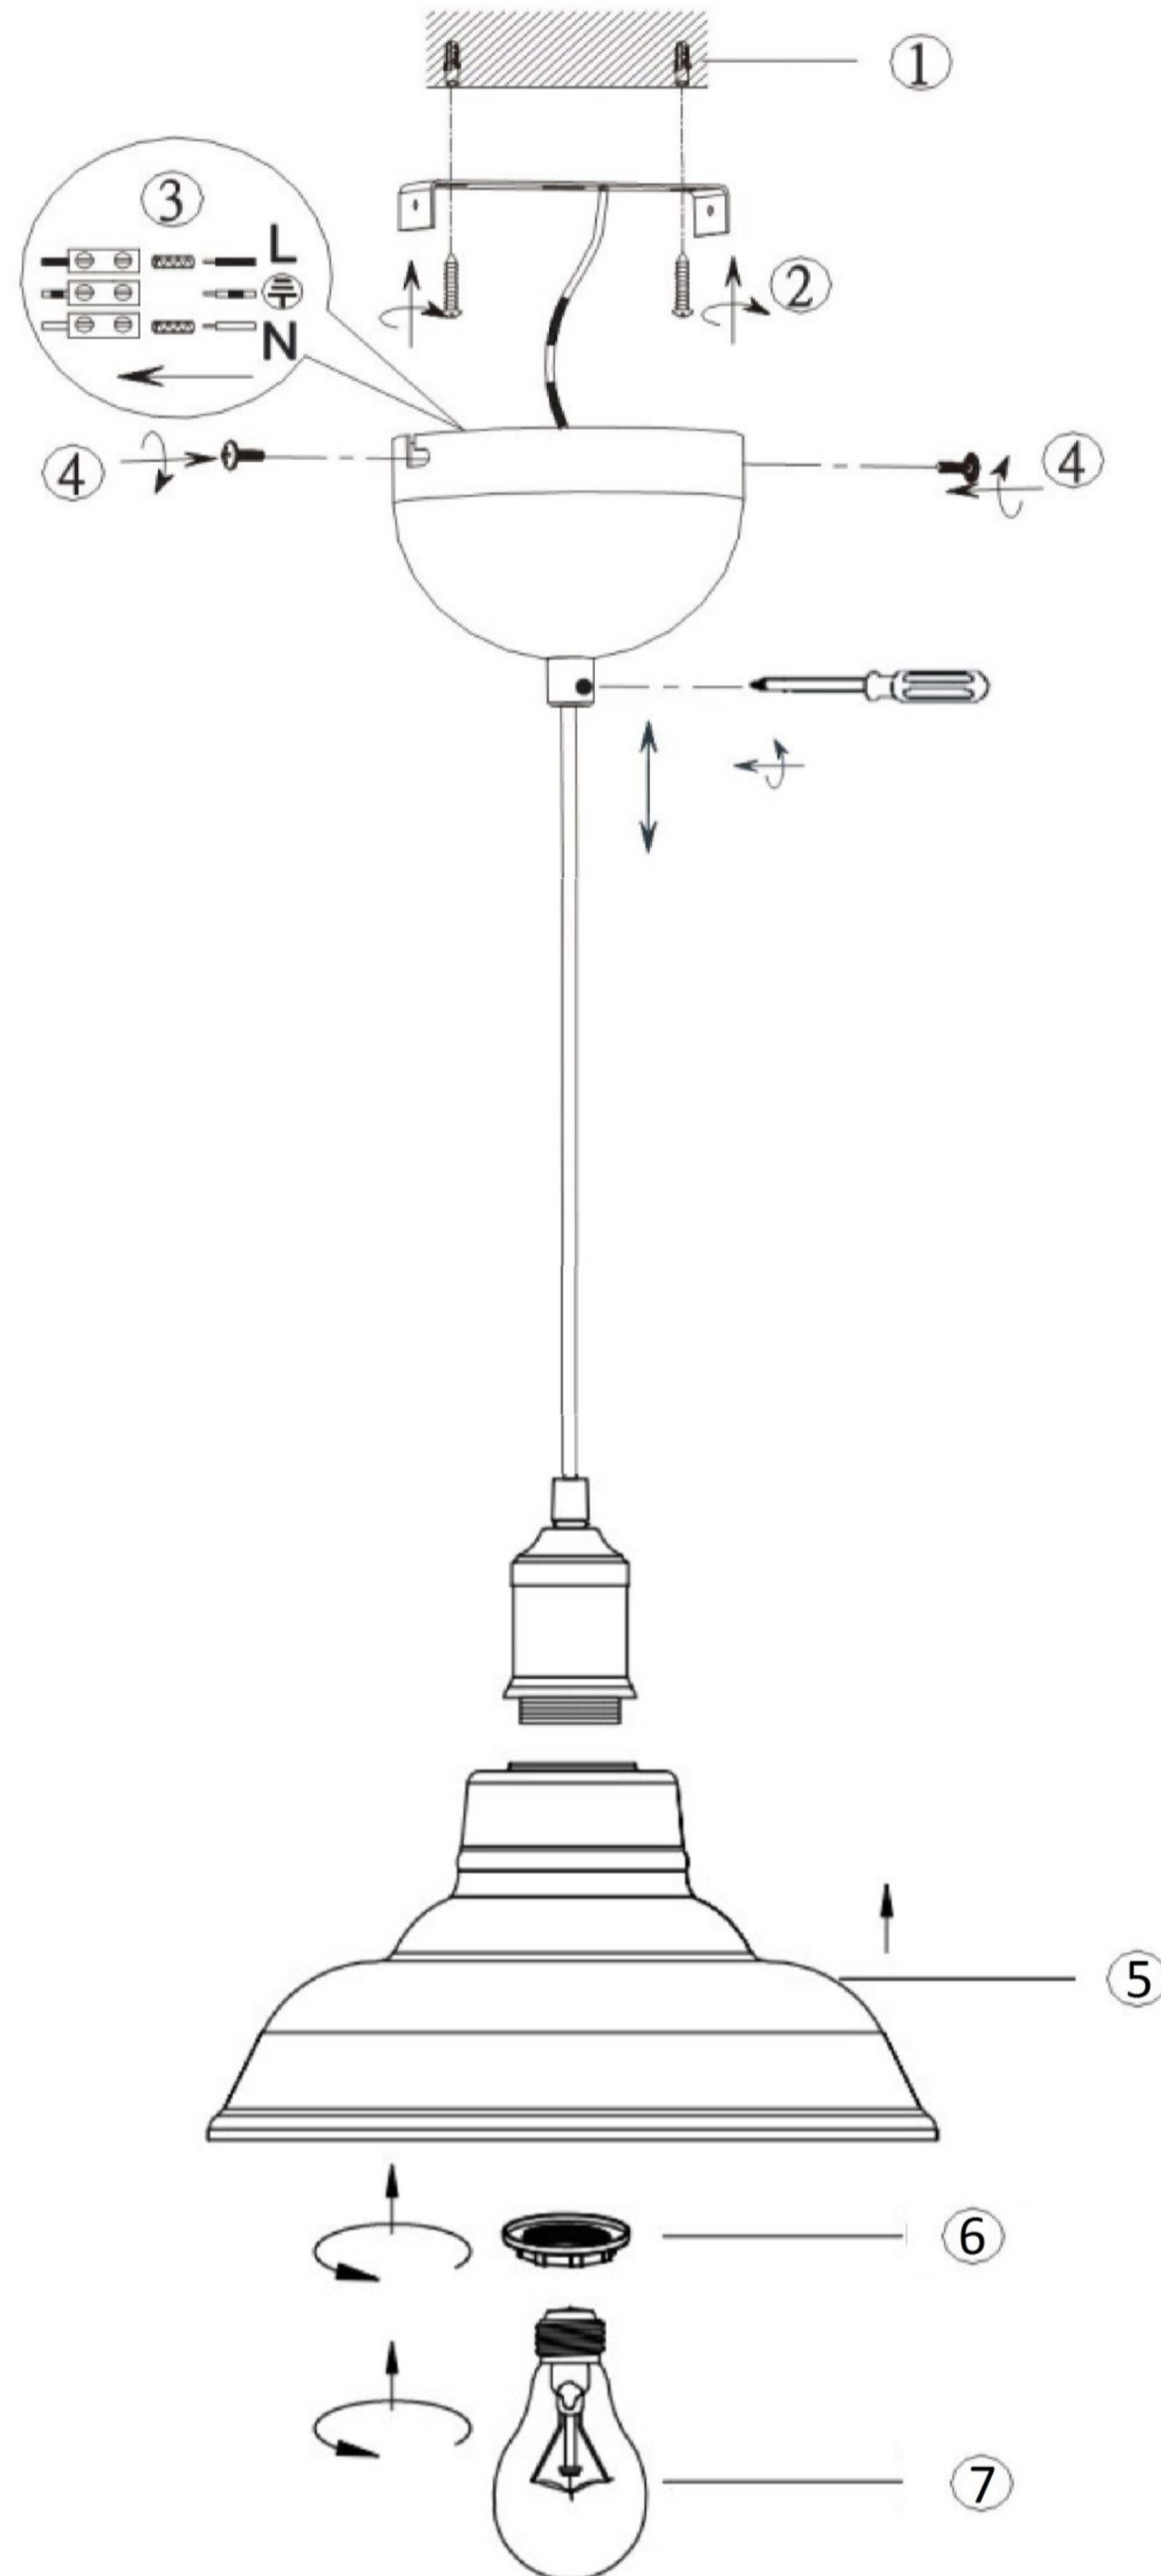

(SR) UPOZORENJE!

Prije početka montaže, pažljivo pročitajte sigurnosne upute!

230V~ 50Hz, 1 x E27 / max. 28W

reality-leuchten.de/
R30731004