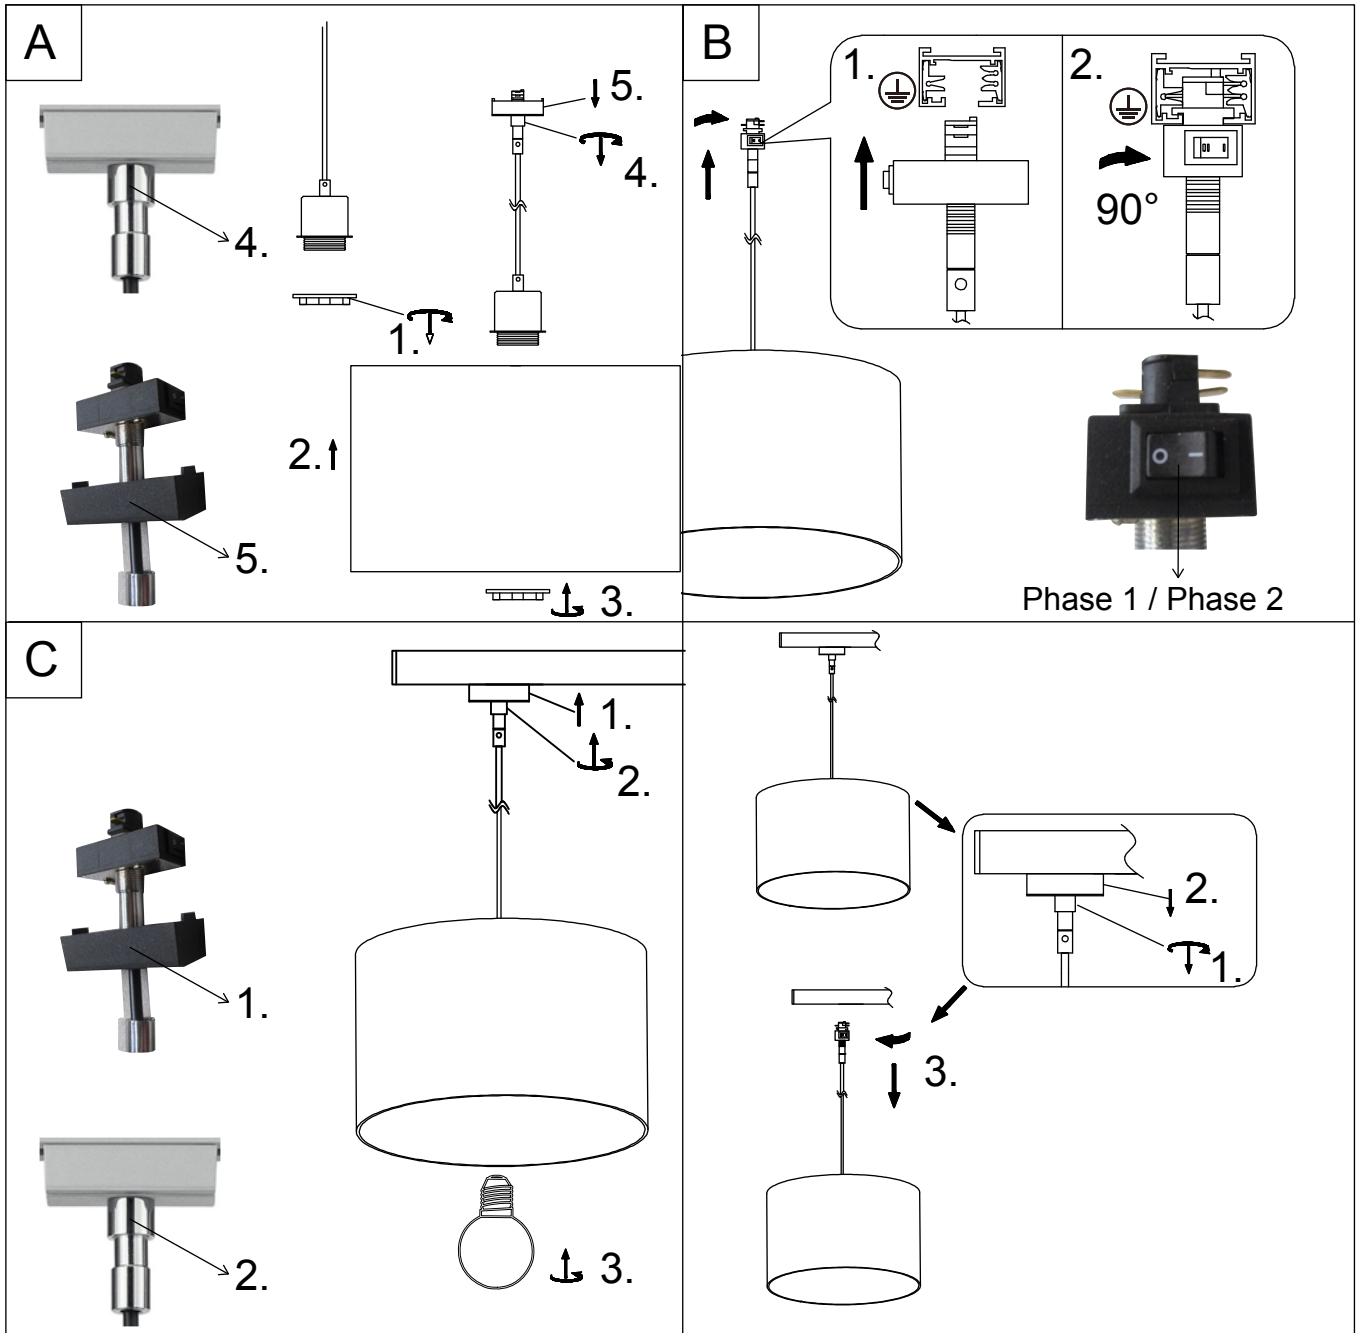

(SR) UPOZORENJE!

Prije početka montađe, pažljivo pročitatje sigurnosne upute!

230V~50Hz, 1 x E27 max. 25W

trio-lighting.com
73330101