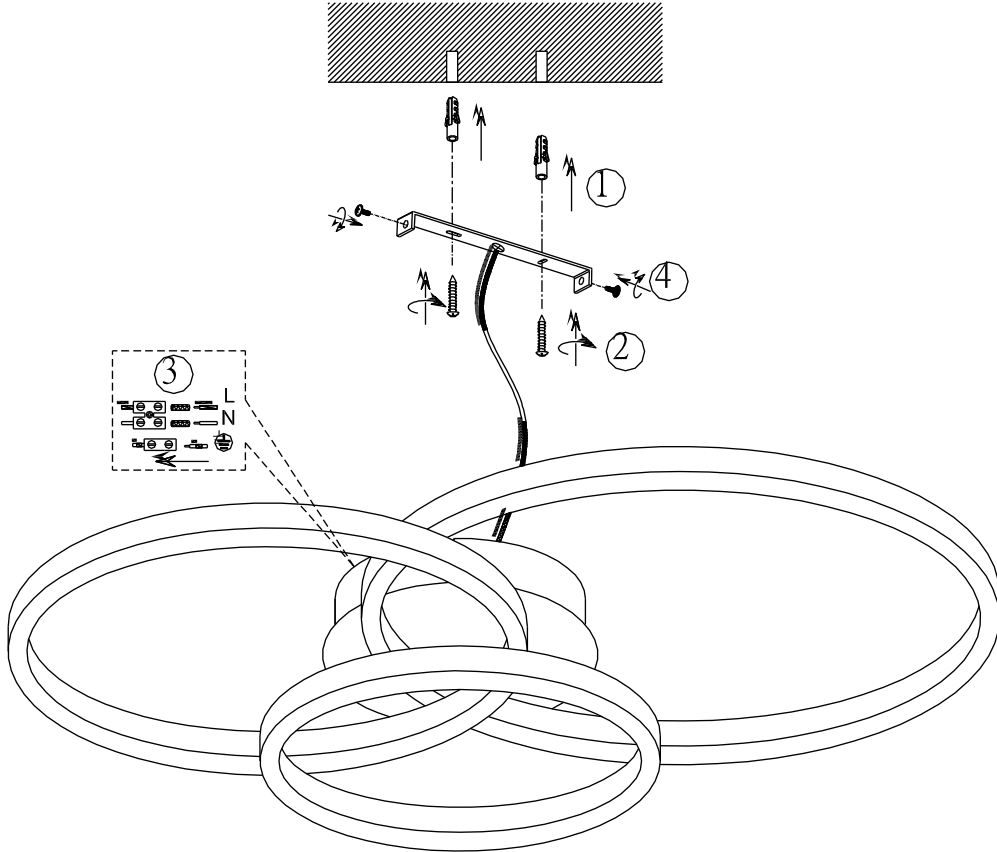

(SR) UPOZORENJE!

Prije početka montaže, pažljivo pročitajte sigurnosne upute!

230V~50Hz
1 x LED / 36W

trio-lighting.com/
652710307