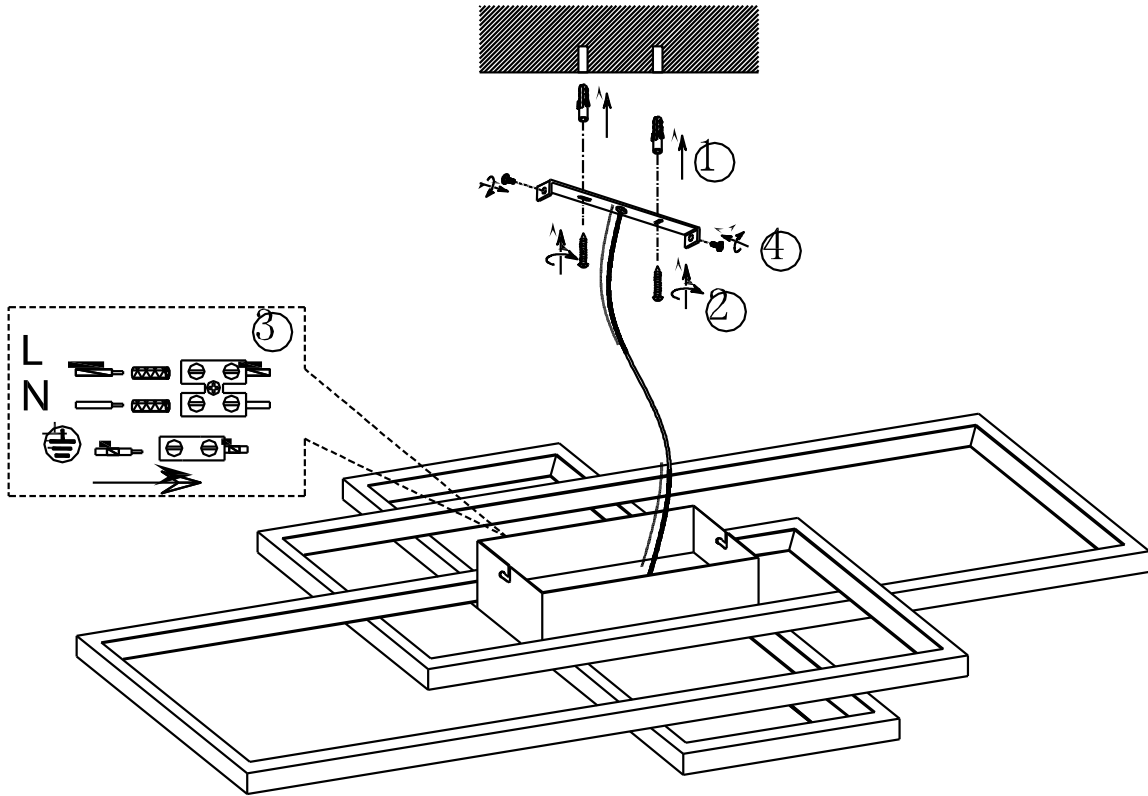

(SR) UPOZORENJE!

Prije početka montaže, pažljivo pročitajte sigurnosne upute!

230V~50Hz
1 x LED / 36W