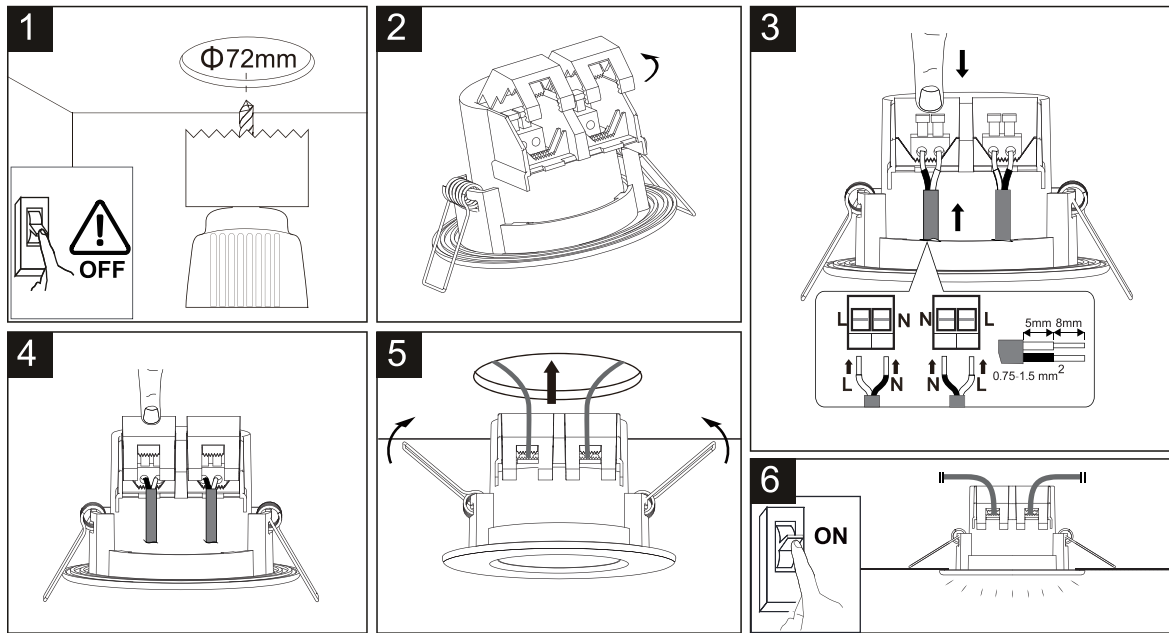

(SR) UPOZORENJE!

Prije početka montaže, pažljivo pročitajte sigurnosne upute!

230V ~ 50Hz, 1 x LED 5.5W