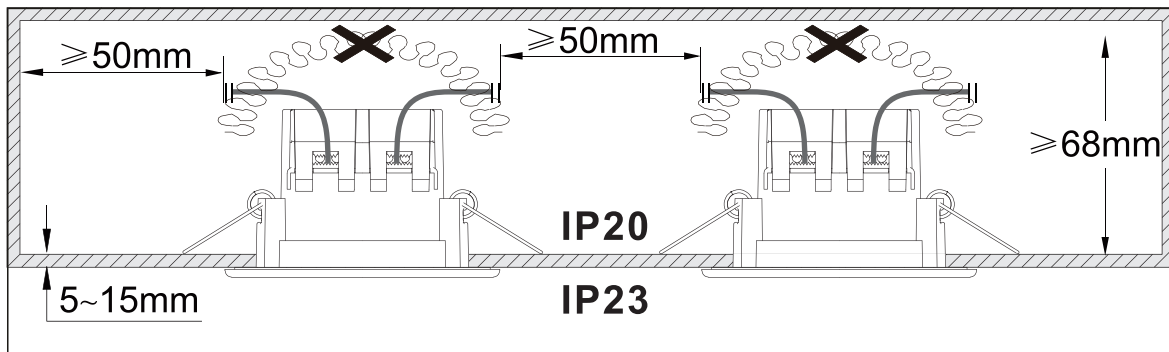

(SR) UPOZORENJE!

Prije početka montaže, pažljivo pročitajte sigurnosne upute!

230V ~ 50Hz, 1 x LED 5.5W