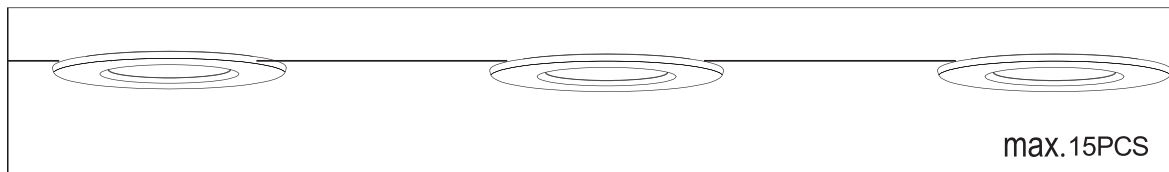

(SR) UPOZORENJE!

Prije početka montaže, pažljivo pročitajte sigurnosne upute!

230V ~ 50Hz, 1 x LED 5.5W