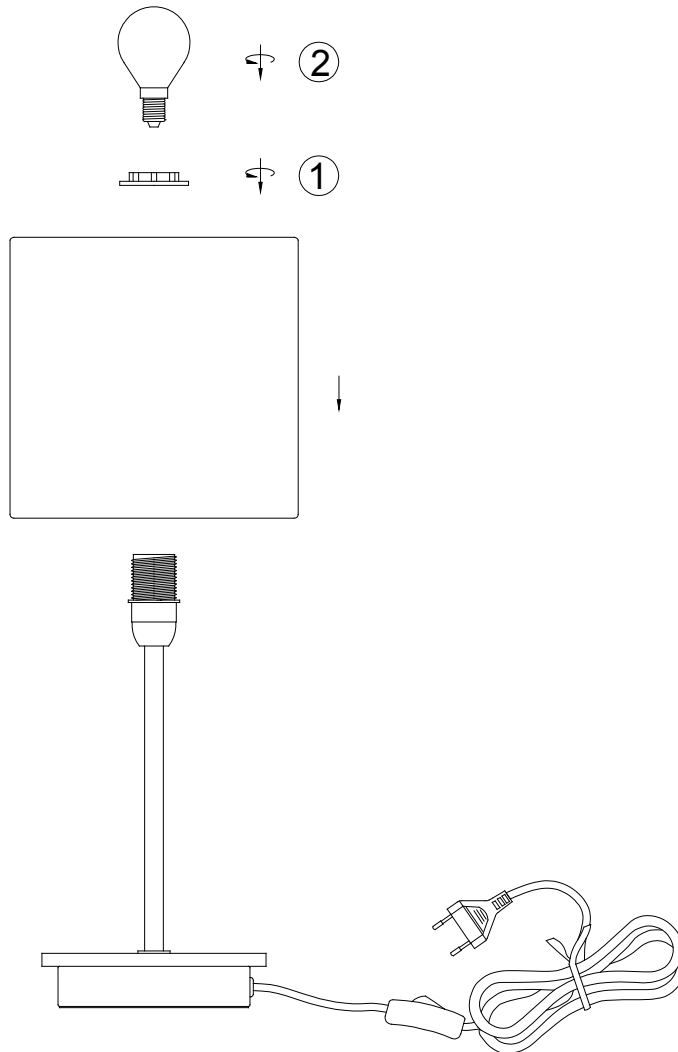

(SR) UPOZORENJE!

Prije početka montaže, pažljivo pročitajte sigurnosne upute!

230V ~ 50Hz, 1 x E14 / max. 40W

[trio-lighting.com/
502100130](http://trio-lighting.com/502100130)