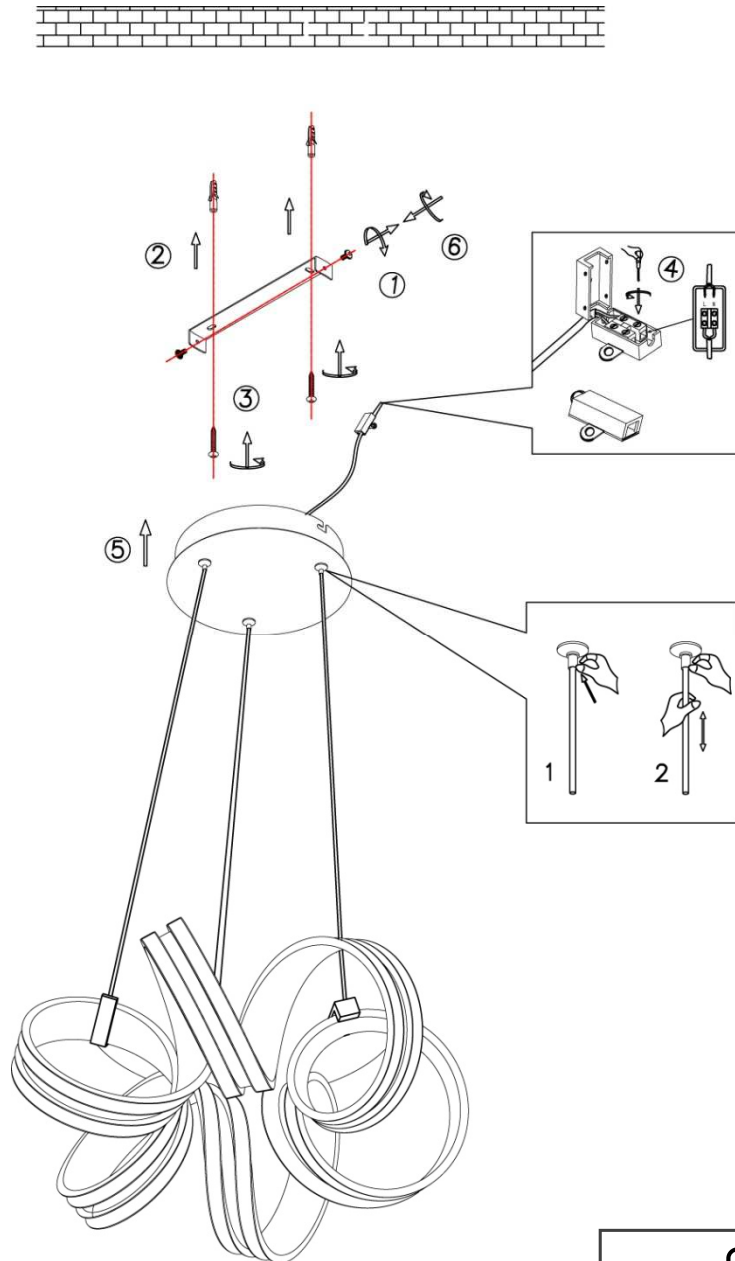

(SR) UPOZORENJE!

Prije početka montaže, pažljivo pročitajte sigurnosne upute!

230V~50Hz, 1 x LED 38W

**trio-lighting.com/
325010105**