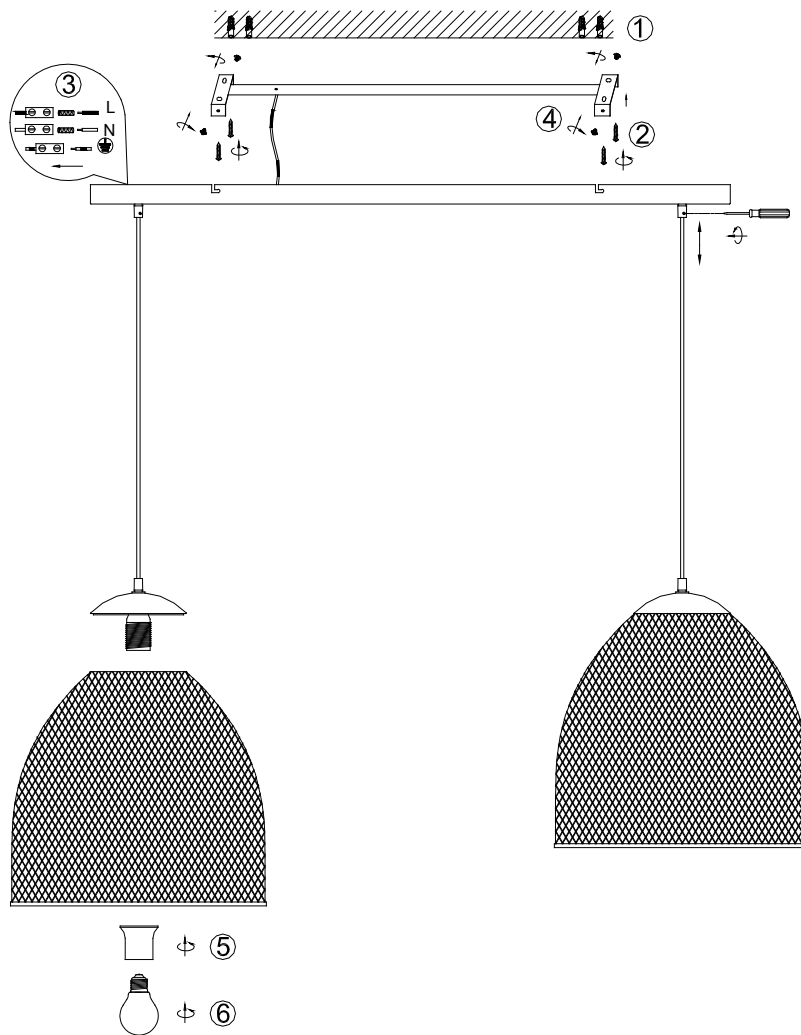

(SR) UPOZORENJE!

Prije početka montaže, pažljivo pročitajte sigurnosne upute!

230V ~ 50Hz, 2 x E27 / max.40W