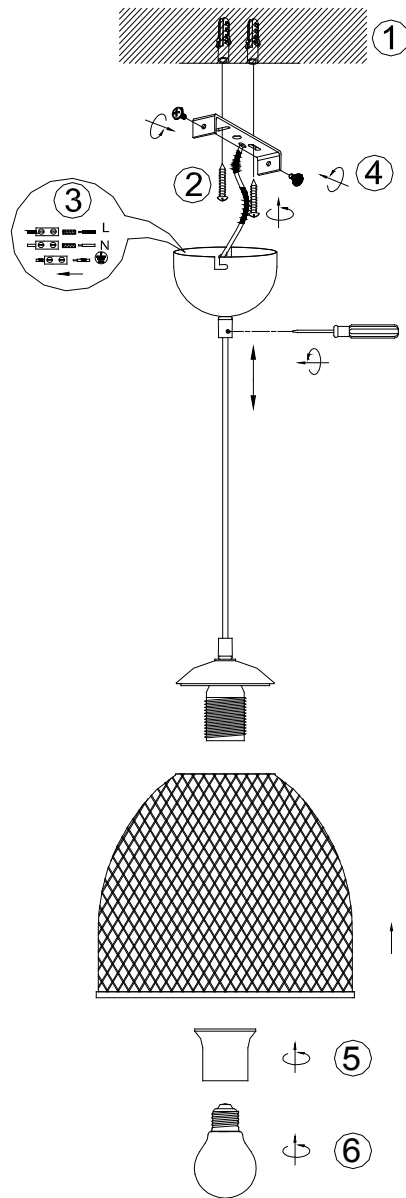

(SR) UPOZORENJE!

Prije početka montaže, pažljivo pročitajte sigurnosne upute!

230V ~ 50Hz, 1 x E27 / max.40W

trio-lighting.com/
309000167