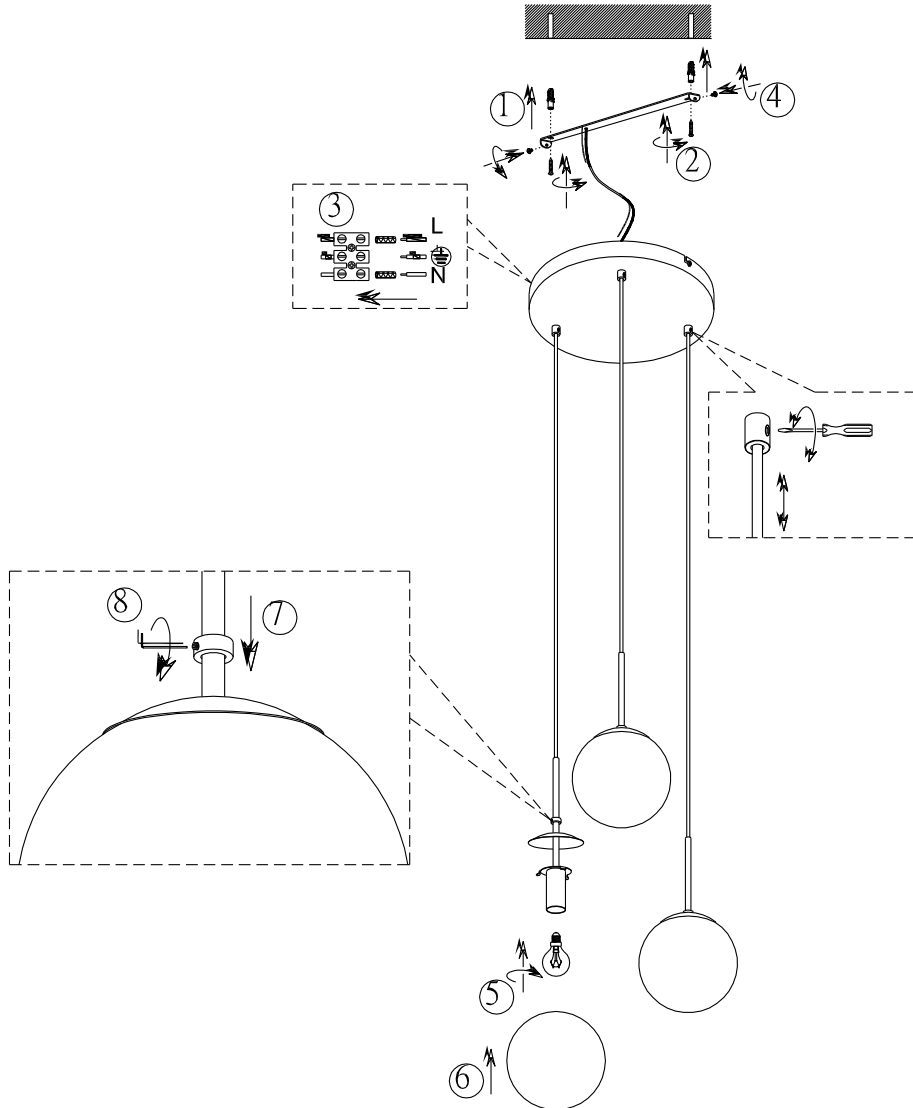

(SR) UPOZORENJE!

Prije početka montaže, pažljivo pročitajte sigurnosne upute!

230V~50Hz
3 x E14 / max.28W

trio-lighting.com/
308590342